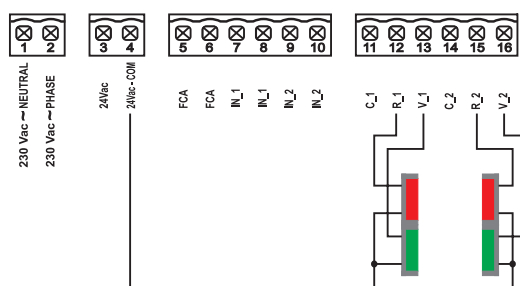

TL100

FOTO AUTOMATIC GATES

CENTRALES.

G:B:D
CREATIVE AUTOMATIONS

TL100

Moteurs	Feu de circulation
Alimentation	220-230 Vac
Portails battants	OUI
Portails coulissants	OUI
Portes basculantes ou sectionelles	NON
Barrières	OUI
Bornes escamotables	OUI
Rideaux métalliques	OUI
Stores et volets	OUI
Fonction piéton	NON
Réglage de la force	NON
Ralentissement	NON
Anti-écrasement	NON
Entrée des dispositifs de sécurité	NON
Entrée photocellule	OUI (pour déclencher une commande)
Fin de course-encodeur	NON
Type de programmation	Analogique
Serrure-électrique	NON
Récepteur radio intégré	NON
Degré de protection	IP 55