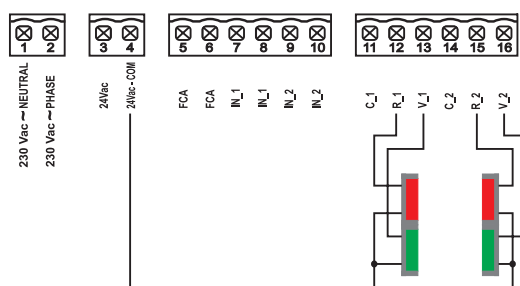

COMANDO.

G:B:D
CREATIVE AUTOMATIONS

TL100

FOTO AUTOMATIC GATES

COMANDO.

G:B:D
CREATIVE AUTOMATIONS

TL100

Controllo	Semaforo
Alimentazione	220-230 Vac
Cancelli a battente	SI
Cancelli scorrevoli	SI
Porte basculanti o sezionali	NO
Barriere	SI
Dissuasori	SI
Serrande	SI
Tende e tapparelle	SI
Pedonale	NO
Regolazione della forza	NO
Rallentamenti	NO
Antischacciamento	NO
Ingresso dispositivi di sicurezza	NO
Ingresso fotocellule	SI (per comando)
Finecorsa-Encoder	NO
Tipo di programmazione	Analogica
Elettroserratura	NO
Ricevente radio incorporata	NO
Grado di protezione	IP 55