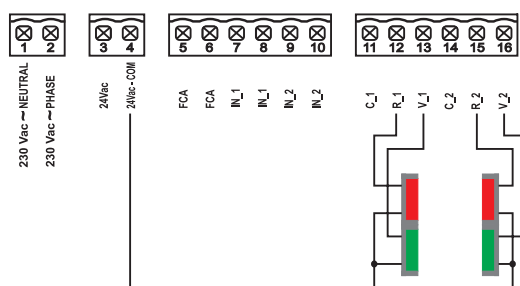

TL100

FOTO AUTOMATIC GATES

CENTRALES.

G:B:D:
CREATIVE AUTOMATIONS

TL100

Control	Semáforo
Alimentación	220-230 Vac
Puertas batientes	SI
Puertas correderas	SI
Puertas basculantes o seccionales	NO
Barreras	SI
Disuadores	SI
Persianas	SI
Cortinas y toldos	SI
Peatonal	NO
Ajuste de la fuerza	NO
Ralentización	NO
Antiplastamiento	NO
Entrada de dispositivos de seguridad	NO
Entrada de fotocélula	SI (para activar un comando)
Finales de carrera-Encoder	NO
Tipo de programación	Análogica con autoaprendizaje
Cerradura eléctrica	NO
Receptor de radio incorporado	NO
Grado de protección	IP 55