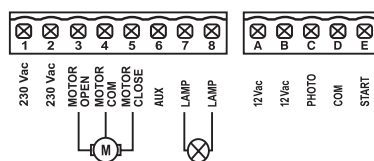

**G:B:D**  
CREATIVE AUTOMATIONS

SR2

230V \*PRODUIT ÉGALEMENT  
DISPONIBLE À 115 VAC

CENTRALES.

**GIBIDI**  
CREATIVE AUTOMATIONS

SR2

**230V** \*PRODUIT ÉGALEMENT  
DISPONIBLE À 115 VAC

Moteurs	1 en 230 Vac (max. 700W)
Alimentation	220-230 Vac
Portails battants	NON
Portails coulissants	NON
Portes basculantes ou sectionelles	NON
Barrières	NON
Bornes escamotables	NON
Rideaux métalliques	MPS
Stores et volets	NON
Fonction piéton	NON
Réglage de la force	NON
Ralentissement	NON
Anti-écrasement	NON
Entrée des dispositifs de sécurité	NON
Entrée photocellule	OUI
Fin de course-encodeur	OUI
Type de programmation	Analogique avec auto-apprentissage temps
Serrure-électrique	NON
Récepteur radio intégré	OUI
Degré de protection	IP 55