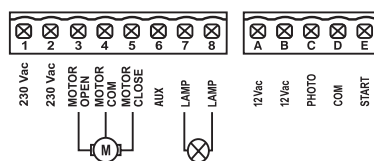

G:B:D:
CREATIVE AUTOMATIONS

GI.BI.DI. S.r.l.
Via Abetone Brennero, 177/B
46025 Poggio Rusco (MN) - ITALY
Tel. +39.0386.52.20.11
Fax +39.0386.52.20.31
info@gibidi.com

www.gibidi.com