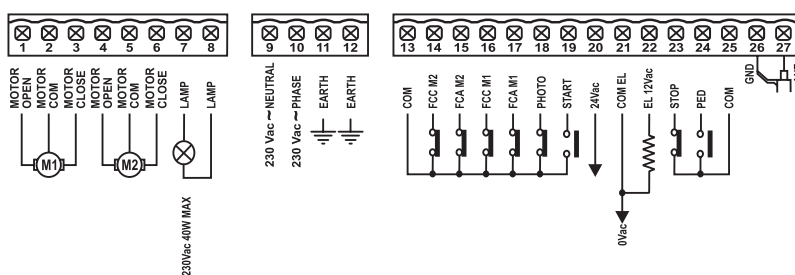

F4

230V *PRODUIT ÉGALEMENT
DISPONIBLE À 115 VAC

FOTO AUTOMATIC GATES

CENTRALES.

GIBIDI
CREATIVE AUTOMATIONS

F4

230V *PRODUIT ÉGALEMENT
DISPONIBLE À 115 VAC

Moteurs	1 ou 2 en 230 Vac (max. 700W)
Alimentation	220-230 Vac
Portails battants	TOP - FLOOR - ART - GROUND
Portails coulissants	MINNOW - PASS
Portes basculantes ou sectionelles	AUTOBOX
Barrières	OUI
Bornes escamotables	OUI
Rideaux métalliques	MPS
Stores et volets	RUNNER
Fonction piéton	OUI
Réglage de la force	OUI
Ralentissement	OUI
Anti-écrasement	NON
Entrée des dispositifs de sécurité	OUI
Entrée photocellule	OUI
Fin de course-encodeur	Fin de course (4)
Type de programmation	Analogique - apprentissage temps
Serrure-électrique	OUI
Récepteur radio intégré	NON
Degré de protection	IP 55