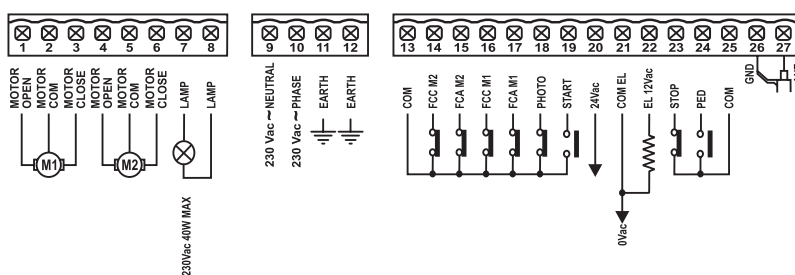

CENTRALES.

GIBIDI
CREATIVE AUTOMATIONS

F4

230V *PRODUCTO TAMBIÉN
DISPONIBLE A 115 VAC

Motores	1 o 2 a 230 Vac (máx. 700W)
Alimentación	220-230 Vac
Puertas batientes	TOP - FLOOR - ART - GROUND
Puertas correderas	MINNOW - PASS
Puertas basculantes o seccionales	AUTOBOX
Barreras	SI
Disuadores	SI
Persianas	MPS
Cortinas y toldos	RUNNER
Peatonal	SI
Ajuste de la fuerza	SI
Ralentización	SI
Antiplastamiento	NO
Entrada de dispositivos de seguridad	SI
Entrada de fotocélula	SI
Finales de carrera-Encoder	Finales de carrera (4)
Tipo de programación	Analógica - Aprendizaje tiempo trabajo
Cerradura eléctrica	SI
Receptor de radio incorporado	NO
Grado de protección	IP 55

GIBIDI
CREATIVE AUTOMATIONS

G.I.B.I.D.I. S.r.l.
Via Abetone Brennero, 177/B
46025 Poggio Rusco (MN) - ITALY
Tel. +39.0386.52.20.11
Fax +39.0386.52.20.31
info@gibidi.com
www.gibidi.com