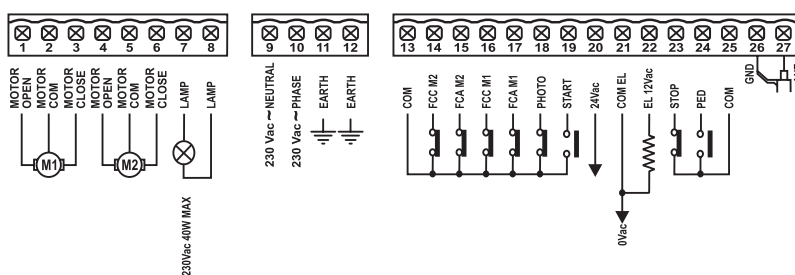

COMANDO.

G:B:D
CREATIVE AUTOMATIONS

F4

230V *PRODOTTO DISPONIBILE
ANCHE A 115 VAC

Motori	1 o 2 a 230 Vac (max. 700W)
Alimentazione	220-230 Vac
Cancelli a battente	TOP - FLOOR - ART - GROUND
Cancelli scorrevoli	MINNOW - PASS
Porte basculanti o sezionali	AUTOBOX
Barriere	SI
Dissuasori	SI
Serrande	MPS
Tende e tapparelle	RUNNER
Pedonale	SI
Regolazione della forza	SI
Rallentamenti	SI
Antischacciamento	NO
Ingresso dispositivi di sicurezza	SI
Ingresso fotocellule	SI
Finecorsa-Encoder	Finecorsa (4)
Tipo di programmazione	Analogica - apprendimento tempi
Elettroserratura	SI
Ricevente radio incorporata	NO
Grado di protezione	IP 55

G:B:D
CREATIVE AUTOMATIONS

G.I.B.I.D.I. S.r.l.
Via Abetone Brennero, 177/B
46025 Poggio Rusco (MN) - ITALY
Tel. +39.0386.52.20.11
Fax +39.0386.52.20.31
info@gibidi.com
www.gibidi.com