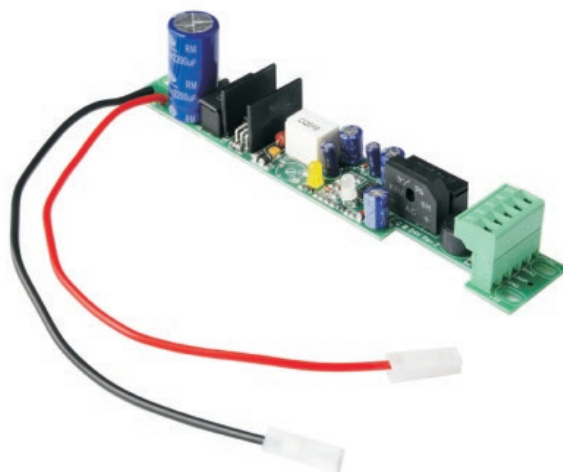

CB

FOTO AUTOMATIC GATES

CENTRALES.

G:B:D:
CREATIVE AUTOMATIONS

CB

	CB24	CB25
Moteurs	Chargeur de batterie 24 Vdc (maxi 6,5 Ah)	Chargeur de batterie 24 Vdc (maxi 6,5 Ah)
Alimentation	24 Vac	24 Vac
Portails battants	OUI	NON
Portails coulissants	OUI	SL en 24 Vdc
Portes basculantes ou sectionelles	OUI	NON
Barrières	OUI	OUI
Bornes escamotables	OUI	OUI
Rideaux métalliques	OUI	OUI
Stores et volets	OUI	OUI
Fonction piéton	NON	NON
Réglage de la force	NON	NON
Ralentissement	NON	NON
Anti-écrasement	NON	NON
Entrée des dispositifs de sécurité	NON	NON
Entrée photocellule	NON	NON
Fin de course-encodeur	NON	NON
Type de programmation	-	-
Serrure-électrique	NON	NON
Récepteur radio intégré	NON	NON
Degré de protection	IP 55	IP 55