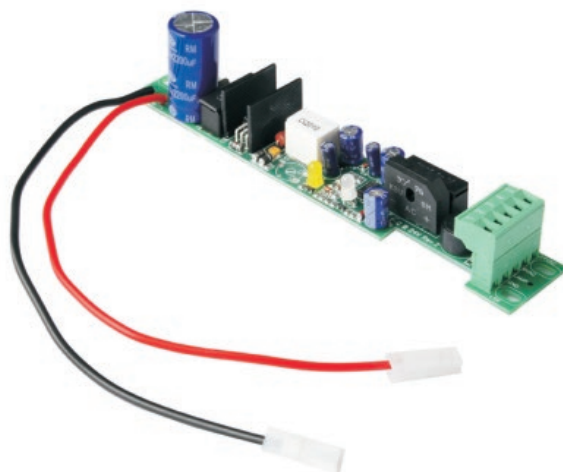

CB

FOTO AUTOMATIC GATES

CENTRALES.

G:B:D:
CREATIVE AUTOMATIONS

CB

	CB24	CB25
Moteurs	Chargeur de batterie 24 Vdc (maxi 6,5 Ah)	Chargeur de batterie 24 Vdc (maxi 6,5 Ah)
Alimentation	24 Vac	24 Vac
Portails battants	OUI	NON
Portails coulissants	OUI	SL en 24 Vdc
Portes basculantes ou sectionelles	OUI	NON
Barrières	OUI	OUI
Bornes escamotables	OUI	OUI
Rideaux métalliques	OUI	OUI
Stores et volets	OUI	OUI
Fonction piéton	NON	NON
Réglage de la force	NON	NON
Ralentissement	NON	NON
Anti-écrasement	NON	NON
Entrée des dispositifs de sécurité	NON	NON
Entrée photocellule	NON	NON
Fin de course-encodeur	NON	NON
Type de programmation	-	-
Serrure-électrique	NON	NON
Récepteur radio intégré	NON	NON
Degré de protection	IP 55	IP 55

CB

FOTO AUTOMATIC GATES

STEUERGERÄTE.

G:B:D:
CREATIVE AUTOMATIONS

CB

	CB24	CB25
Steuerung	24 Vdc Ladegerät (max 6,5 Ah)	24 Vdc Ladegerät (max 6,5 Ah)
Macht	24 Vac	24 Vac
Drehtore	KEINE	JA
Schiebetore	SL bei 24 Vdc	JA
Obenliegende türen oder schnitttüren	KEINE	JA
Schranke	JA	JA
Poller	JA	JA
Rollladen	JA	JA
Vorhänge und markisen	JA	JA
Fußgänger	KEINE	KEINE
Krafteinstellung	KEINE	KEINE
Verlangsamung	KEINE	KEINE
Quetschschutz	KEINE	KEINE
Eingabe von sicherheitseinrichtungen	KEINE	KEINE
Lichtschranke-eingabe	KEINE	KEINE
Endschalter-encoder	KEINE	KEINE
Programmierungart	-	-
Elektroschloss	KEINE	KEINE
Eingebauter funkempfänger	KEINE	KEINE
Schutzgrad	IP 55	IP 55