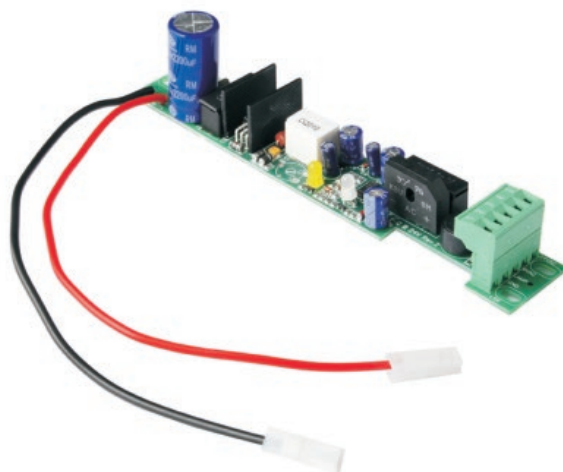

CB

FOTO AUTOMATIC GATES

CENTRALES.

G:B:D:
CREATIVE AUTOMATIONS

CB

	CB24	CB25
Control	Cargador de batería de 24 Vdc (máx 6,5 Ah)	Cargador de batería a 24 Vdc (máx 6,5 Ah)
Alimentación	24 Vac	24 Vac
Puertas batientes	NO	SI
Puertas correderas	SL a 24 VDC	SI
Puertas basculantes o seccionales	NO	SI
Barreras	SI	SI
Disuadores	SI	SI
Persianas	SI	SI
Cortinas y toldos	SI	SI
Peatonal	NO	NO
Ajuste de la fuerza	NO	NO
Ralentización	NO	NO
Antiplastamiento	NO	NO
Entrada de dispositivos de seguridad	NO	NO
Entrada de fotocélula	NO	NO
Finales de carrera-Encoder	NO	NO
Tipo de programación	-	-
Cerradura eléctrica	NO	NO
Receptor de radio incorporado	NO	NO
Grado de protección	IP 55	IP 55