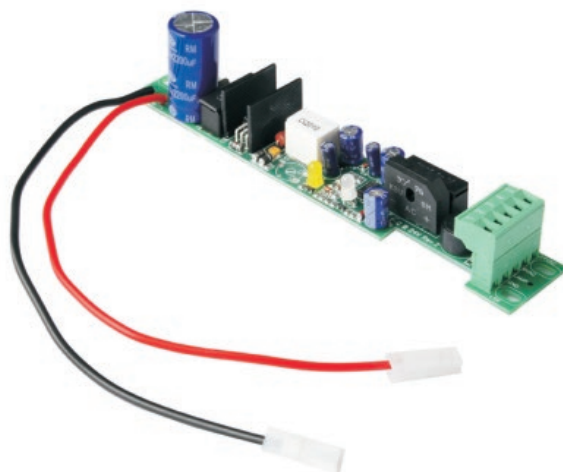

COMANDO.

G:B:D
CREATIVE AUTOMATIONS

CB

FOTO AUTOMATIC GATES

COMANDO.

G:B:D:
CREATIVE AUTOMATIONS

CB

	CB24	CB25
Controllo	Caricabatterie a 24 Vdc (max 6,5 Ah)	Caricabatterie a 24 Vdc (max 6,5 Ah)
Alimentazione	24 Vac	24 Vac
Cancelli a battente	NO	SI
Cancelli scorrevoli	SL a 24 Vdc	SI
Porte basculanti o sezionali	NO	SI
Barriere	SI	SI
Dissuasori	SI	SI
Serrande	SI	SI
Tende e tapparelle	SI	SI
Pedonale	NO	NO
Regolazione della forza	NO	NO
Rallentamenti	NO	NO
Antischiacciamento	NO	NO
Ingresso dispositivi di sicurezza	NO	NO
Ingresso fotocellule	NO	NO
Finecorsa-Encoder	NO	NO
Tipo di programmazione	-	-
Elettroserratura	NO	NO
Ricevente radio incorporata	NO	NO
Grado di protezione	IP 55	IP 55

CB

FOTO AUTOMATIC GATES

CONTROL UNITS.

GIBIDI
CREATIVE AUTOMATIONS

CB

	CB24	CB25
Engines	24 Vdc battery charger (max 6,5 Ah)	24 Vdc battery charger (max 6,5 Ah)
Power supply	24 Vac	24 Vac
Swing gates	NO	YES
Sliding gates	SL on 24 Vdc	YES
Overhead or sectional doors	NO	YES
Barriers	YES	YES
Bollards	YES	YES
Rolling shutters	YES	YES
Curtains and shutters	YES	YES
Pedestrian	NO	NO
Force adjustment	NO	NO
Slowdown	NO	NO
Anti-crushing	NO	NO
Safety device input	NO	NO
Photocell input	NO	NO
Limit switches-encoder	NO	NO
Type of programming	-	-
Electric-lock	NO	NO
Embedded radio receiver	NO	NO
Protection degree	IP 55	IP 55