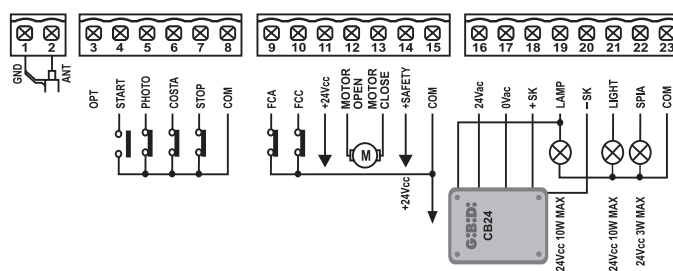

CENTRALES.

GIBIDI
CREATIVE AUTOMATIONS

BSC24

24V *PRODUIT ÉGALEMENT
DISPONIBLE À 115 VAC

Moteurs	1 en 24 Vdc (max. 100W) 2 moteurs seulement en parallèle
Alimentation	220-230 Vac
Portails battants	NON
Portails coulissants	NON
Portes basculantes ou sectionelles	AUTOBOX
Barrières	NON
Bornes escamotables	NON
Rideaux métalliques	NON
Stores et volets	NON
Fonction piéton	NON
Réglage de la force	OUI
Ralentissement	OUI
Anti-écrasement	OUI
Entrée des dispositifs de sécurité	OUI
Entrée photocellule	OUI
Fin de course-encodeur	Fin de course (2)
Type de programmation	Analogique
Serrure-électrique	NON
Récepteur radio intégré	NON
Degré de protection	IP 55

EN 12453 FRIENDLY

GIBIDI
CREATIVE AUTOMATIONS

G.I.B.I.D.I. S.r.l.
Via Abetone Brennero, 177/B
46025 Poggio Rusco (MN) - ITALY
Tel. +39.0386.52.20.11
Fax +39.0386.52.20.31
info@gibidi.com
www.gibidi.com