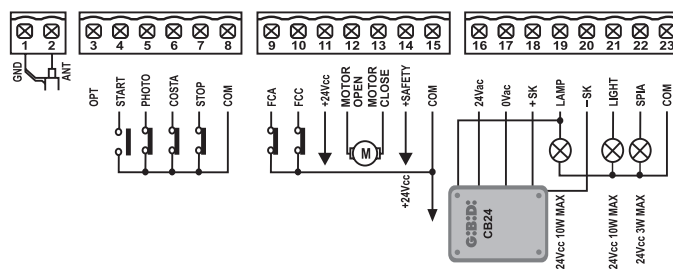

COMANDO.

G:B:D:
CREATIVE AUTOMATIONS

BSC24

24V *PRODOTTO DISPONIBILE
ANCHE A 115 VAC

Motori	1 a 24 Vdc (max. 100W) 2 motori solo in parallelo
Alimentazione	220-230 Vac
Cancelli a battente	NO
Cancelli scorrevoli	NO
Porte basculanti o sezionali	AUTOBOX
Barriere	NO
Dissuasori	NO
Serrande	NO
Tende e tapparelle	NO
Pedonale	NO
Regolazione della forza	SI
Rallentamenti	SI
Antischacciamento	SI
Ingresso dispositivi di sicurezza	SI
Ingresso fotocellule	SI
Finecorsa-Encoder	Finecorsa (2)
Tipo di programmazione	Analogica
Elettroserratura	NO
Ricevente radio incorporata	NO
Grado di protezione	IP 55

EN 12453 FRIENDLY

G:B:D:
CREATIVE AUTOMATIONS

G.I.B.I.D.I. S.r.l.
Via Abetone Brennero, 177/B
46025 Poggio Rusco (MN) - ITALY
Tel. +39.0386.52.20.11
Fax +39.0386.52.20.31
info@gibidi.com

www.gibidi.com