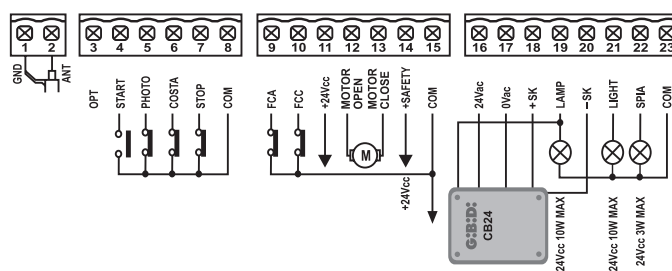

CENTRALES.

GIBIDI
CREATIVE AUTOMATIONS

BSC24

24V *PRODUCTO TAMBIÉN
DISPONIBLE A 115 VAC

Motores	1 a 24 Vdc (max. 100W) 2 motores sólo en paralelo
Alimentación	220-230 Vac
Puertas batientes	NO
Puertas correderas	NO
Puertas basculantes o seccionales	AUTOBOX
Barreras	NO
Disuasores	NO
Persianas	NO
Cortinas y toldos	NO
Peatonal	NO
Ajuste de la fuerza	SI
Ralentización	SI
Antiplastamiento	SI
Entrada de dispositivos de seguridad	SI
Entrada de fotocélula	SI
Finales de carrera-Encoder	Finales de carrera (2)
Tipo de programación	Analógica
Cerradura eléctrica	NO
Receptor de radio incorporado	NO
Grado de protección	IP 55

EN 12453 FRIENDLY

GIBIDI
CREATIVE AUTOMATIONS

G.I.B.I.D.I. S.r.l.
Via Abetone Brennero, 177/B
46025 Poggio Rusco (MN) - ITALY
Tel. +39.0386.52.20.11
Fax +39.0386.52.20.31
info@gibidi.com
www.gibidi.com