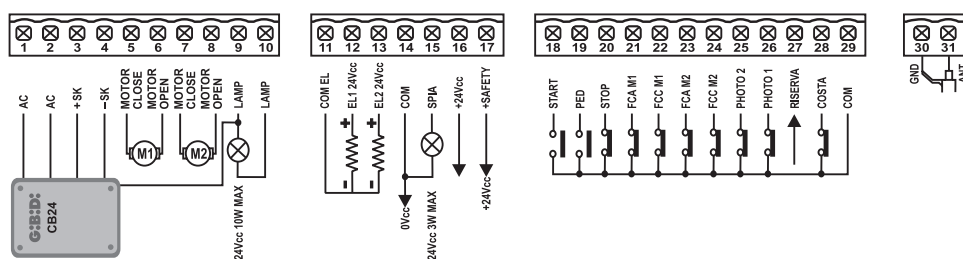

BA24

24V *PRODUCTO TAMBIÉN
DISPONIBLE A 115 VAC

FOTO AUTOMATIC GATES

CENTRALES.

GIBIDI
CREATIVE AUTOMATIONS

BA24

24V *PRODUCTO TAMBIÉN
DISPONIBLE A 115 VAC

Motores	1 o 2 a 24 Vdc (máx. 150W)
Alimentación	220-230 Vac
Puertas batientes	FLOOR - GROUND
Puertas correderas	SI
Puertas basculantes o seccionales	AUTOBOX
Barreras	SI
Disuadores	SI
Persianas	NO
Cortinas y toldos	NO
Peatonal	SI
Ajuste de la fuerza	SI
Ralentización	SI
Antiplastamiento	NO
Entrada de dispositivos de seguridad	SI
Entrada de fotocélula	SI
Finales de carrera-Encoder	Finales de carrera (4)
Tipo de programación	Digital
Cerradura eléctrica	SI
Receptor de radio incorporado	NO
Grado de protección	IP 55