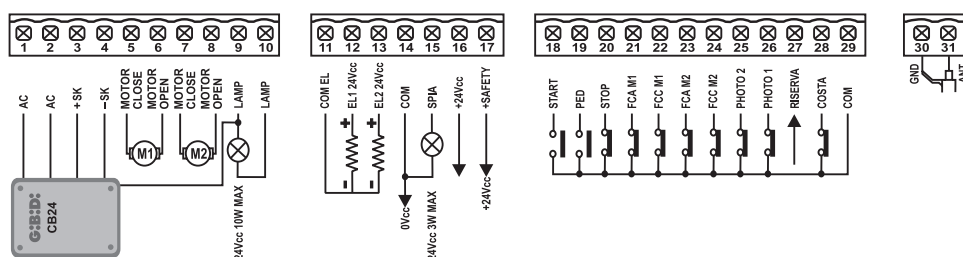

BA24

24V *PRODUIT ÉGALEMENT
DISPONIBLE À 115 VAC

FOTO AUTOMATIC GATES

CENTRALES.

GIBIDI
CREATIVE AUTOMATIONS

BA24

24V *PRODUIT ÉGALEMENT
DISPONIBLE À 115 VAC

Moteurs	1 ou 2 en 24 Vdc (max. 150W)
Alimentation	220-230 Vac
Portails battants	FLOOR - GROUND
Portails coulissants	OUI
Portes basculantes ou sectionelles	AUTOBOX
Barrières	OUI
Bornes escamotables	OUI
Rideaux métalliques	NON
Stores et volets	NON
Fonction piéton	OUI
Réglage de la force	OUI
Ralentissement	OUI
Anti-écrasement	NON
Entrée des dispositifs de sécurité	OUI
Entrée photocellule	OUI
Fin de course-encodeur	Fin de course (4)
Type de programmation	Numerique
Serrure-électrique	OUI
Récepteur radio intégré	NON
Degré de protection	IP 55