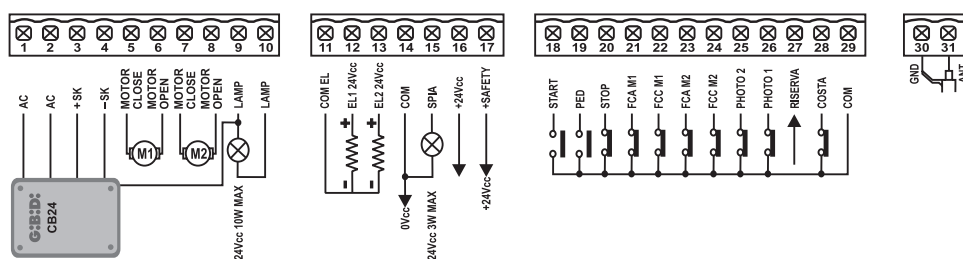

COMANDO.

G:B:D
CREATIVE AUTOMATIONS

BA24

24V *PRODOTTO DISPONIBILE
ANCHE A 115 VAC

FOTO AUTOMATIC GATES

COMANDO.

GIBIDI
CREATIVE AUTOMATIONS

BA24

24V *PRODOTTO DISPONIBILE
ANCHE A 115 VAC

Motori	1 o 2 a 24 Vdc (max. 150W)
Alimentazione	220-230 Vac
Cancelli a battente	FLOOR - GROUND
Cancelli scorrevoli	SI
Porte basculanti o sezionali	AUTOBOX
Barriere	SI
Dissuasori	SI
Serrande	NO
Tende e tapparelle	NO
Pedonale	SI
Regolazione della forza	SI
Rallentamenti	SI
Antischacciamento	NO
Ingresso dispositivi di sicurezza	SI
Ingresso fotocellule	SI
Finecorsa-Encoder	Finecorsa (4)
Tipo di programmazione	Digitale
Elettroserratura	SI
Ricevente radio incorporata	NO
Grado di protezione	IP 55