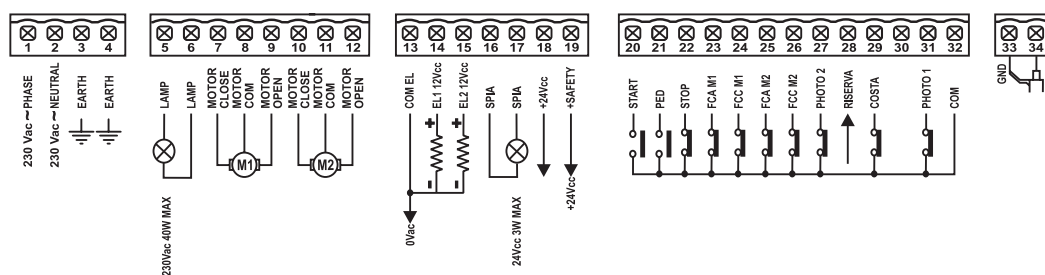

COMANDO.

G:B:D
CREATIVE AUTOMATIONS

BA230

230V *PRODOTTO DISPONIBILE ANCHE A 115 VAC

Motori	1 o 2 a 230 Vac (max. 700W)
Alimentazione	220-230 Vac
Cancelli a battente	TOP - FLOOR - ART - GROUND
Cancelli scorrevoli	MINNOW - PASS
Porte basculanti o sezionali	AUTOBOX
Barriere	SI
Dissuasori	SI
Serrande	MPS
Tende e tapparelle	RUNNER
Pedonale	SI
Regolazione della forza	SI
Rallentamenti	SI
Antischacciamento	NO
Ingresso dispositivi di sicurezza	SI
Ingresso fotocellule	SI
Fincorsa-Encoder	Fincorsa (4)
Tipo di programmazione	Digitale
Elettroserratura	SI
Ricevente radio incorporata	NO
Grado di protezione	IP 55

EN 12453 FRIENDLY

G:B:D
CREATIVE AUTOMATIONS

G.I.B.I.D.I. S.r.l.
Via Abetone Brennero, 177/B
46025 Poggio Rusco (MN) - ITALY
Tel. +39.0386.52.20.11
Fax +39.0386.52.20.31
info@gibidi.com

www.gibidi.com