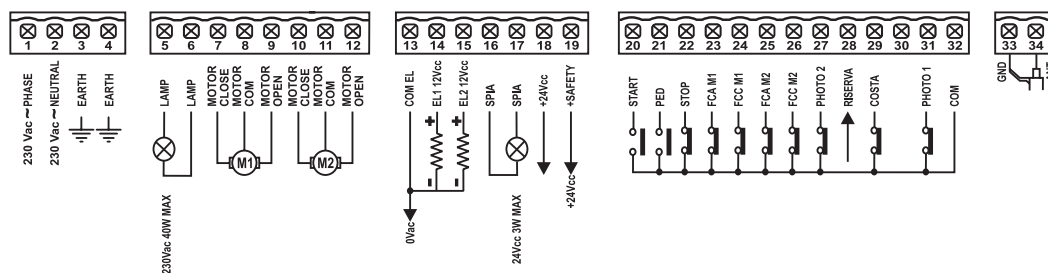

STEUERGERÄTE.

GIBIDI
CREATIVE AUTOMATIONS

BA230

230V *PRODUKT AUCH BEI
115 VAC ERHÄLTlich

Antriebe	1 oder 2 bei 230 Vac (max. 700W)
Macht	220-230 Vac
Drehlore	TOP - FLOOR - ART - GROUND
Schiebetore	MINNOW - PASS
Obenliegende türen oder schnitttüren	AUTOBOX
Schranke	JA
Poller	JA
Rollladen	MPS
Vorhänge und markisen	RUNNER
Fußgänger	JA
Krafteinstellung	JA
Verlangsamung	JA
Quetschschutz	KEINE
Eingabe von sicherheitseinrichtungen	JA
Lichtschanke-eingabe	JA
Endschalter-encoder	Endschalter (4)
Programmierungart	Digital
Elektroschloss	JA
Eingebauter funkempfänger	KEINE
Schutzgrad	IP 55

EN 12453 FRIENDLY

GIBIDI
CREATIVE AUTOMATIONS

G.I.B.I.D.I. S.r.l.
Via Abetone Brennero, 177/B
46025 Poggio Rusco (MN) - ITALY
Tel. +39.0386.52.20.11
Fax +39.0386.52.20.31
info@gibidi.com
www.gibidi.com