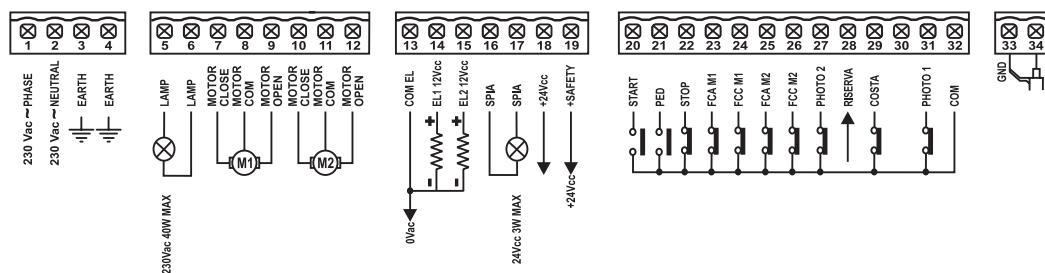

CENTRALES.

GIBIDI
CREATIVE AUTOMATIONS

BA230

230V *PRODUCTO TAMBIÉN
DISPONIBLE A 115 VAC

Motores	1 o 2 a 230 Vac (máx. 700W)
Alimentación	220-230 Vac
Puertas batientes	TOP - FLOOR - ART - GROUND
Puertas correderas	MINNOW - PASS
Puertas basculantes o seccionales	AUTOBOX
Barreras	SI
Disuasores	SI
Persianas	MPS
Cortinas y toldos	RUNNER
Peatonal	SI
Ajuste de la fuerza	SI
Ralentización	SI
Antiplastamiento	NO
Entrada de dispositivos de seguridad	SI
Entrada de fotocélula	SI
Finales de carrera-Encoder	Finales de carrera (4)
Tipo de programación	Digital
Cerradura eléctrica	SI
Receptor de radio incorporado	NO
Grado de protección	IP 55

EN 12453 FRIENDLY

GIBIDI
CREATIVE AUTOMATIONS

GIBIDI S.r.l.
Via Abetone Brennero, 177/B
46025 Poggio Rusco (MN) - ITALY
Tel. +39.0386.52.20.11
Fax +39.0386.52.20.31
info@gibidi.com
www.gibidi.com