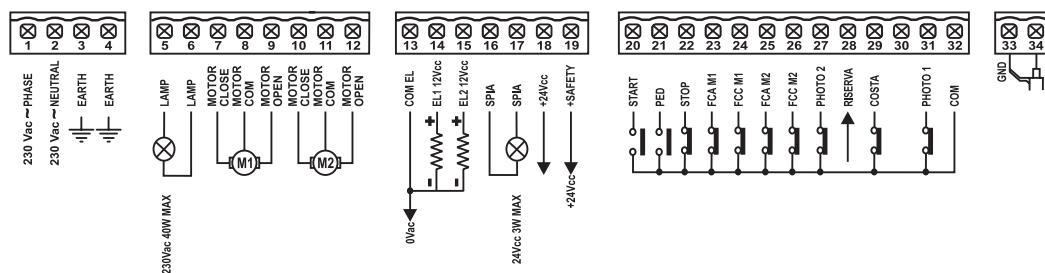

CENTRALES.

GIBIDI
CREATIVE AUTOMATIONS

BA230

230V *PRODUIT ÉGALEMENT
DISPONIBLE À 115 VAC

Moteurs	1 ou 2 en 230 Vac (max. 700W)
Alimentation	220-230 Vac
Portails battants	TOP - FLOOR - ART - GROUND
Portails coulissants	MINNOW - PASS
Portes basculantes ou sectionelles	AUTOBOX
Barrières	OUI
Bornes escamotables	OUI
Rideaux métalliques	MPS
Stores et volets	RUNNER
Fonction piéton	OUI
Réglage de la force	OUI
Ralentissement	OUI
Anti-écrasement	NON
Entrée des dispositifs de sécurité	OUI
Entrée photocellule	OUI
Fin de course-encodeur	Fin de course (4)
Type de programmation	Numerique
Serrure-électrique	OUI
Récepteur radio intégré	NON
Degré de protection	IP 55

EN 12453 FRIENDLY

GIBIDI
CREATIVE AUTOMATIONS

G.I.B.I.D.I. S.r.l.
Via Abetone Brennero, 177/B
46025 Poggio Rusco (MN) - ITALY
Tel. +39.0386.52.20.11
Fax +39.0386.52.20.31
info@gibidi.com
www.gibidi.com