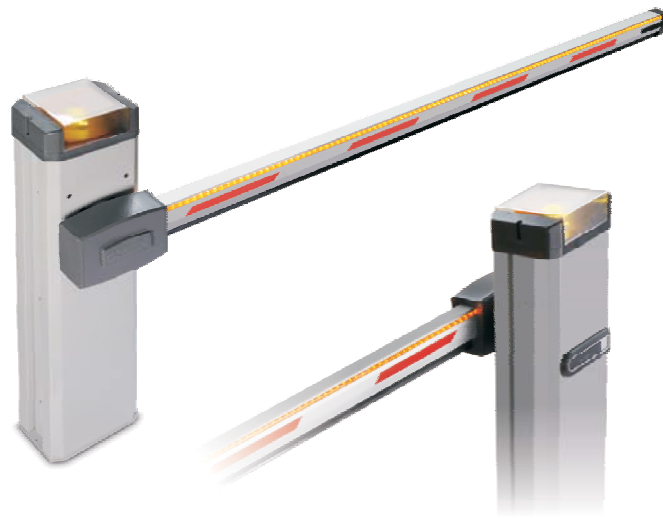

## BARR 500

Cher Client,

Nous avons le plaisir de vous informer qu'à partir de ce mois, les barrières BARR500 sont équipées de la nouvelle électronique de gestion BR24, spécialement conçue suivant les règles de la plus haute fiabilité et facilité d'utilisation.

La BR24 possède toutes les fonctions spécifiques pour pouvoir être utilisée avec les barrières automatiques, en particulier :

- Entrées séparées pour : Ouverture/fermeture/Start/Stop
- Possibilité de gestion de feux (vert/rouge) à une ou deux voies.
- Entrée directe pour la gestion des guirlandes lumineuses de lisse (*la carte de gestion lumières lisse séparée, code AS05200, n'est plus nécessaire*).
- Nouveau système de gestion des ralentissements réglables avec 4 logiques différentes pour avoir la meilleure adaptabilité possible suivant les exigences des sites d'implantation.
- Elle permet une utilisation intensive grâce aux programmes spécifiques de son hardware.