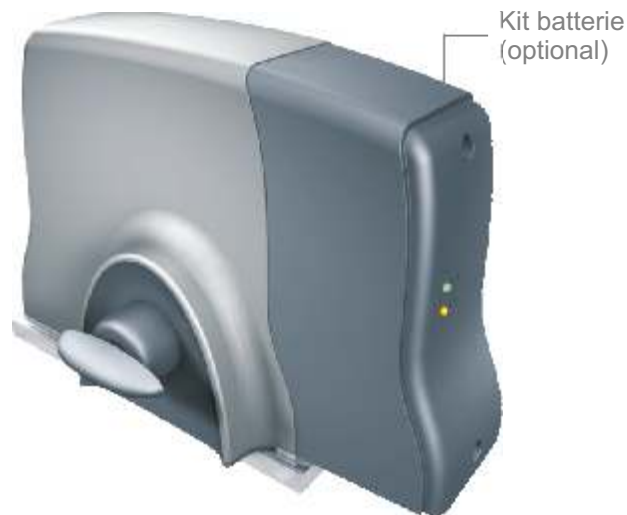

## NUOVA SERIE SL 244-344 !

*Nuova serie della gamma scorrevoli SL244 e SL344*

Kit batterie  
(optional)

Abbiamo il piacere di presentarti la nuova serie della gamma scorrevoli, realizzato dalla Gibidi.

Come si può notare nel catalistino incluso, che comprende caratteristiche tecniche e prezzi (PVP), si tratta di un 200 ed un 300 kg, a 24 V cc che lavorano con motore verticale e lubrificazione a grasso.

I fine corsa restano come sempre di tipo magnetico (ma con magneti nuovi di forma rotonda più piccoli e facilmente adattabili anche grazie ai nuovi supporti realizzati in plastica con un disegno più elegante ed idonei ad essere avvitati).

La centralina di comando è la stessa versione SC24 che equipaggia le versioni SL 444-844.

Per quanto riguarda l'estetica ed il design esterno, nulla cambia rispetto alle versioni sopra riportate, a parte l'imballo che prevede una marcatura speciale color verde, di dimensioni sufficienti da poter essere riconosciuta senza equivoci.