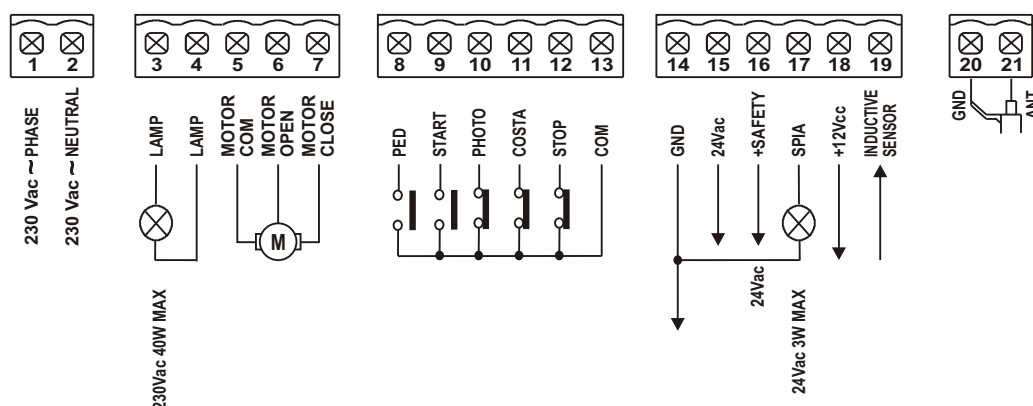

APPARECCHIATURE REGO E STAR !

Esaurimento scorte codici A90454P e A90455P

Desideriamo informarvi che i ricambi delle Apparecchiature PASS 600 REGO (cod.A90454P) e Apparecchiature PASS 800 STAR (cod.A90455P) saranno disponibili fino al 31/12/08. In sostituzione è disponibile l'Apparecchiatura SC230 (cod.A90763P).

La centrale di comando SC230, già incorporata sui motoriduttori della serie SL (230 Vac) e PASS (230 Vac), racchiude in sé tutte le funzioni delle centrali REGO e STAR oltre che numerose altre funzioni tra le quali evidenziamo:

- Rallentamenti in Apertura e Chiusura (con 4 fincorsa)
- Funzione Autotest Sicurezze
- Funzione Apertura Pedonale
- Funzione Antischacciamento (solo con Sensore Induttivo installato)
- Ingresso Costa di Sicurezza

Per vostra comodità riportiamo di seguito lo schema di collegamento.

Per avere maggiori informazioni in merito, non esitate a contattarci.

Distinti saluti

GI.BI.DI SRL
CUSTOMER SERVICE
www.gibidi.com
info@gibidi.com
Tel: +39.0386.522011