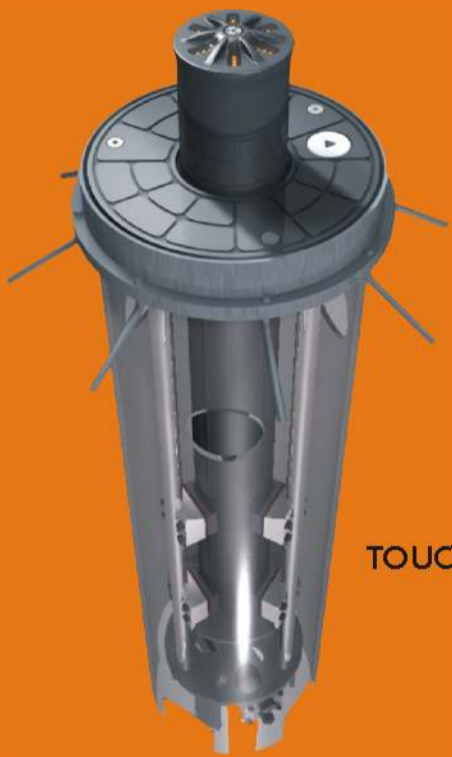

# CREATIVE AUTOMATIONS

TOUCHE 120

TOUCHE 275

# TOUCHE

ELEGANT, SICHER, ROBUST,  
ZUVERLÄSSIG. GENAU NACH PLAN.  
MACHEN SIE SICH AUF  
ENTDECKUNGSREISE UNTER  
[www.gibidi.com](http://www.gibidi.com)