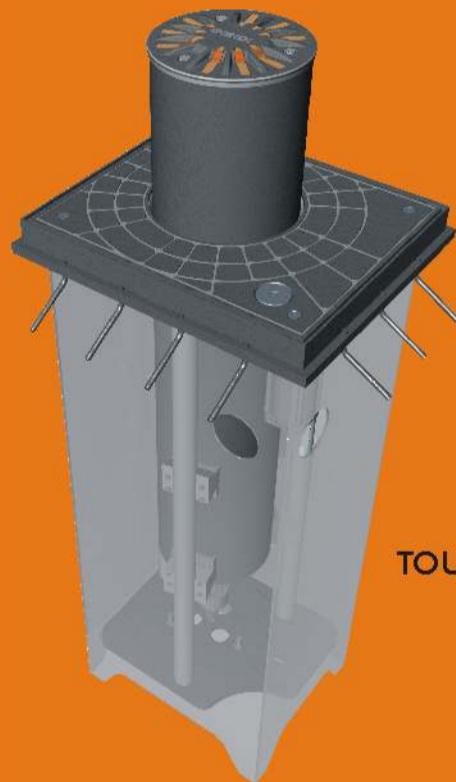

# CREATIVE AUTOMATIONS

TOUCHE 120

TOUCHE 275

# TOUCHE

ELEGANT, SICHER, ROBUST,  
ZUVERLÄSSIG. GENAU NACH PLAN.  
MACHEN SIE SICH AUF  
ENTDECKUNGSREISE UNTER  
[www.gibidi.com](http://www.gibidi.com)