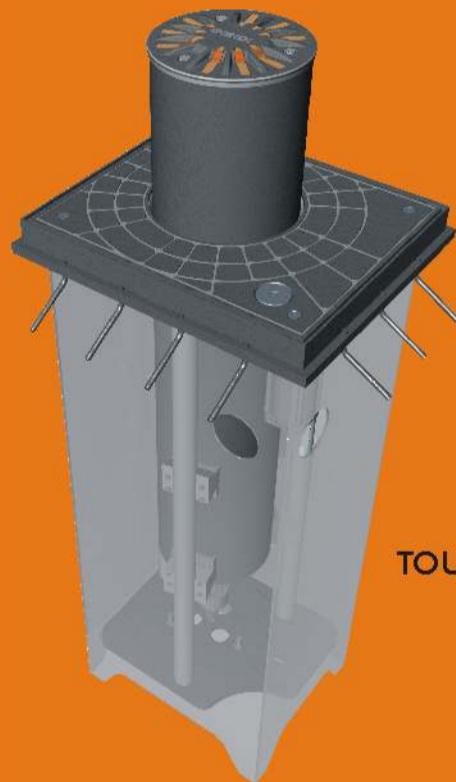

G:B:D:

CREATIVE AUTOMATIONS

TOUCHE 120

TOUCHE 275

TOUCHE

ELEGANTE, SICURO, ROBUSTO,
AFFIDABILE. COME IL TUO PROGETTO.
TUTTO DA SCOPRIRE E PROVARE SU
www.gibidi.com