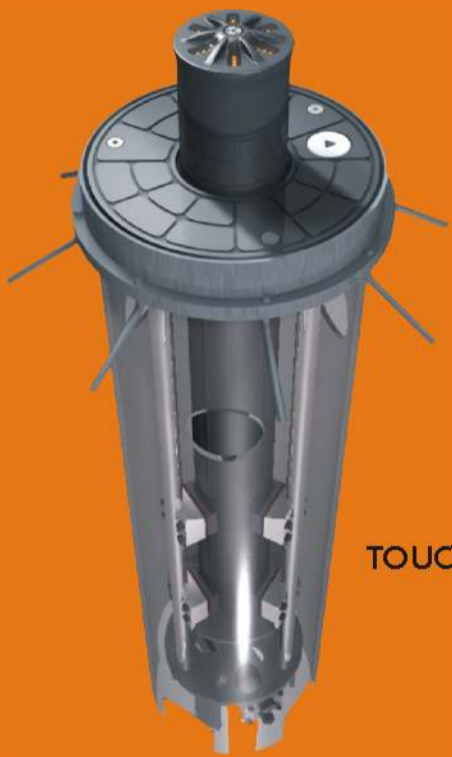

G:B:D:

CREATIVE AUTOMATIONS

TOUCHE 120

TOUCHE 275

TOUCHE

ELEGANTE, SICURO, ROBUSTO,
AFFIDABILE. COME IL TUO PROGETTO.
TUTTO DA SCOPRIRE E PROVARE SU
www.gibidi.com