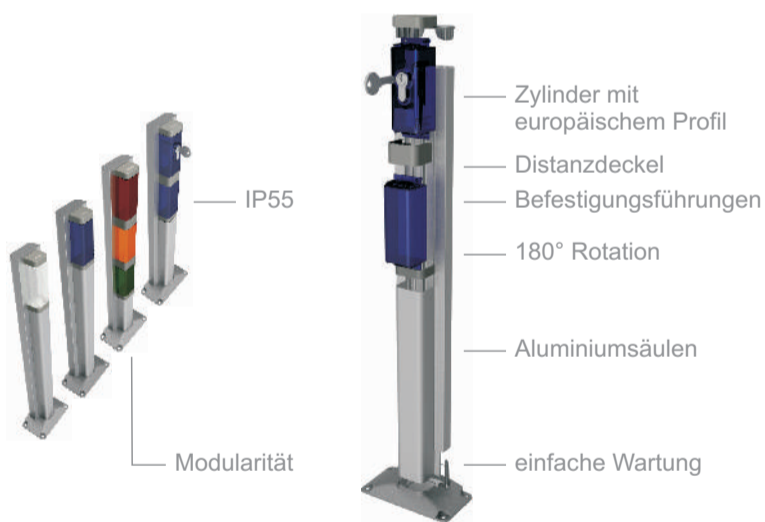

## DC

Die neue Zubehörreihe von GIBIDI: Säulen, Lichtschranken und Wahlschalter zur Wandbefestigung. Eine Produktreihe, die dafür ausgelegt ist, sich an jede Art von Erfordernissen hinsichtlich Montage und Ästhetik anzupassen, ein patentiertes System, in dem Technologie, Design und praktische Installation vereint sind. Ein weitgehend modulares System mit einfacher Inbetriebnahme und Instandhaltung. Die richtige Lösung zur Vervollständigung Ihrer automatisierten Zufahrt.

## DG

Die Zubehörreihe von GIBIDI: Säulen, Lichtschranken und Wahlschalter zum versenkten Einbau oder zur Wandbefestigung. Eine Serie, die für jede Art von Installation geeignet ist und sich durch Technologie und einfache Installation auszeichnet. Ein modulares System mit einfacher Inbetriebnahme und Instandhaltung. Die richtige Lösung zur Vervollständigung Ihrer automatisierten Zufahrt.