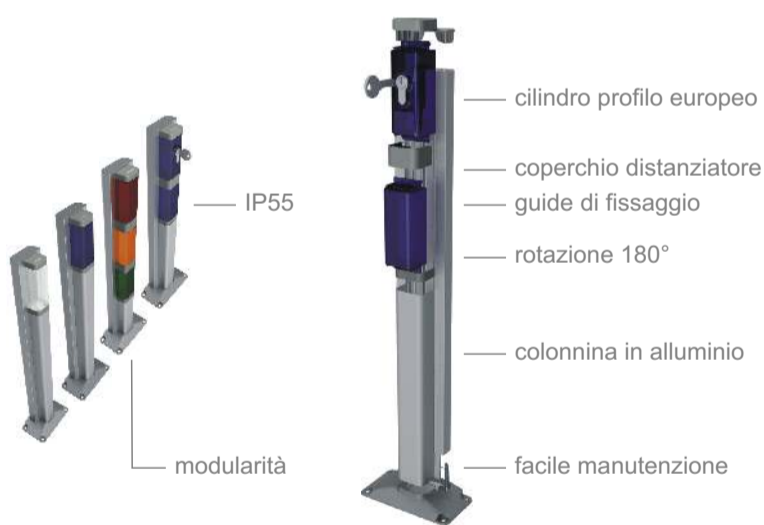

CREATIVE AUTOMATIONS

DC

La nuova linea accessori GIBIDI, colonnine, fotocellule e selettori da parete. Una linea concepita per essere adattabile ad ogni esigenza installativa ed estetica, un sistema brevettato che racchiude la tecnologia, il design e praticità di installazione. Un sistema estremamente modulare che consente una facile messa in opera e manutenzione. La giusta soluzione per completare il vostro ingresso automatico.

DG

La linea accessori GIBIDI, colonnine, fotocellule e selettori, da incasso e da parete. Una linea adattabile ad ogni esigenza installativa, che racchiude tecnologia e praticità di installazione. Un sistema modulare che consente una facile messa in opera e manutenzione. Un'ulteriore soluzione per completare il vostro ingresso automatico.